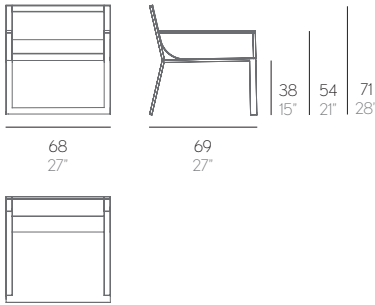

BUTACA CON BRAZOS BLAU

Fran Silvestre

NYC
DESIGN
2016 AWARDS WINNER

BEAU
Bienal Española
de Arquitectura y Urbanismo

PESO. WEIGHT. GEWICHT. PESO. POIDS
VOLUMEN. VOLUME. VOLUMEN. VOLUME. VOLUME

10,7 kg - 23,54 lbs 0,47 m³ - 16,6 ft³

Colchoneta. Mat. Matratze. Materassino. Matelas. Cushion

1,95 kg - 4,29 lbs

Cojín. Cushion. Kissen. Cuscino. Coussin. Pillow

25x60 cm / 10"x24"

0,85 kg - 1,87 lbs

FUNDA PROTECTORA. PROTECTIVE COVER. SCHUTBEZUG.
FODERA PROTETTIVA. HOUSSE DE PROTECTION.

BUTACA CON BRAZOS

Fabricada con perfleria de aluminio soldado termolacado y chapa microperforada de aluminio termolacado. Gomaespuma de poliuretano recubierto con tejido hidrófugo. Tapicería desenfundable.