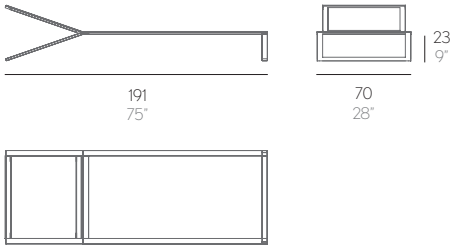

TUMBONA BLAU

Fran Silvestre

NYC
DESIGN
2016 AWARDS WINNER

BEAU
Bienal Española
de Arquitectura y Urbanismo

130° - 150° - 165° - 180°

Respaldo reclinable. Toalla incluida.
Reclining backrest. Towel included.

PESO. WEIGHT. GEWICHT. PESO. POIDS
VOLUMEN. VOLUME. VOLUMEN. VOLUME. VOLUME

16.3 kg - 35.86 lbs 0.66 m³ - 23.3 ft³

Colchoneta. Mat. Matratze. Materassino. Matelas. Cushion

4.8 kg - 10.56 lbs

FUNDA PROTECTORA. PROTECTIVE COVER. SCHUTBEZUG.
FODERA PROTETTIVA. HOUSSE DE PROTECTION.