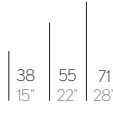

SILLÓN BLAU

Fran Silvestre

NYC
DESIGN
2016 AWARDS WINNER

BEAU
Bienal Española
de Arquitectura y Urbanismo

90
35"

82
32"

38 55 71
15" 22" 28"

PESO. WEIGHT. GEWICHT. PESO. POIDS
VOLUMEN. VOLUME. VOLUMEN. VOLUME. VOLUME

15,3 kg - 33,66 lbs 0,75 m³ - 26,48 ft³

Colchoneta. Mat. Matratze. Materassino. Matelas. Cushion

2,7 kg - 5,94 lbs

Cojín. Cushion. Kissen. Cuscino. Coussin. Pillow

25x60 cm / 10"x24"

0,85 kg - 1,87 lbs

FUNDA PROTECTORA. PROTECTIVE COVER. SCHUTBEZUG.
FODERA PROTETTIVA. HOUSSE DE PROTECTION.