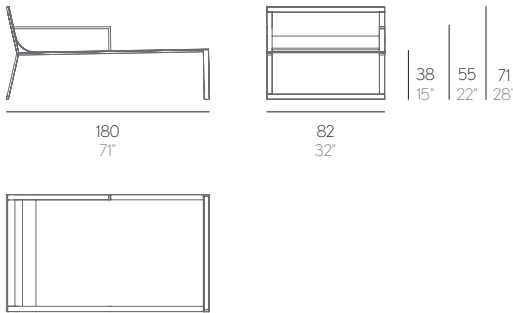

# SOFÁ MODULAR 2 BLAU

Fran Silvestre

NYC  
DESIGN  
2016 AWARDS WINNER

BEAU  
Bienal Española  
de Arquitectura y Urbanismo

Brazo izquierdo  
Left arm  
Armlehne links  
Con bracciolo sinistro  
Accoudoir gauche

Brazo derecho  
Right arm  
Armlehne rechts  
Con bracciolo destro  
Accoudoir droit

PESO. WEIGHT. GEWICHT. PESO. POIDS  
VOLUMEN. VOLUME. VOLUMEN. VOLUME. VOLUME

26,5 kg - 58,3 lbs 1,43 m<sup>3</sup> - 50,49 ft