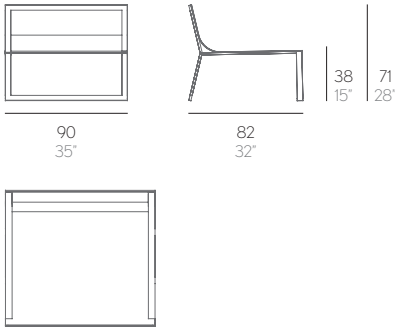

SOFÁ MODULAR 3 BLAU

Fran Silvestre

NYC
DESIGN
2016 AWARDS WINNER

BEAU
Bienal Española
de Arquitectura y Urbanismo

PESO. WEIGHT. GEWICHT. PESO. POIDS
VOLUMEN. VOLUME. VOLUMEN. VOLUME. VOLUME

14,9 kg - 32,78 lbs 0,75 m³ - 26,48 ft³

Colchoneta. Mat. Matratze. Materassino. Matelas. Cushion

2,8 kg - 6,16 lbs

Cojín. Cushion. Kissen. Cuscino. Coussin. Pillow

25x60 cm / 10"x24"

0,85 kg - 1,87 lbs

35x60 cm / 14"x24"

0,85 kg - 1,87 lbs

FUNDA PROTECTORA. PROTECTIVE COVER. SCHUTBEZUG.
FODERA PROTETTIVA. HOUSSE DE PROTECTION.