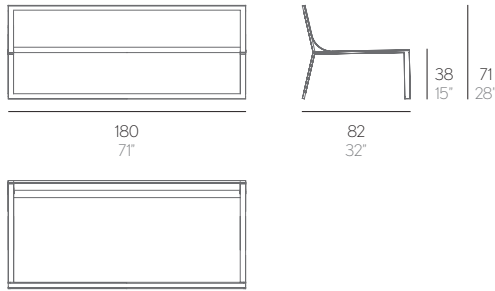

SOFÁ MODULAR 4 BLAU

Fran Silvestre

NYC
DESIGN
2016 AWARDS WINNER

BEAU
Bienal Española
de Arquitectura y Urbanismo

PESO. WEIGHT. GEWICHT. PESO. POIDS
VOLUMEN. VOLUME. VOLUMEN. VOLUME. VOLUME

27,8 kg - 61.16 lbs 1.43 m³ - 50.49 ft

Colchoneta. Mat. Matratze. Materassino. Matelas. Cushion

5,6 kg - 12.32 lbs

Cojín. Cushion. Kissen. Cuscino. Coussin. Pillow

25x60 cm / 10"x24"

0,85 kg - 1.87 lbs

35x60 cm / 14"x24"

0,85 kg - 1.87 lbs

FUNDA PROTECTORA. PROTECTIVE COVER. SCHUTBEZUG.
FODERA PROTETTIVA. HOUSSE DE PROTECTION.