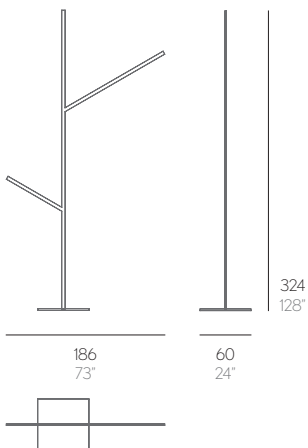

Árbol XS1	10 kg - 22 lbs	0,18 m ³ - 6,36 ft ³
Árbol M1	32 kg - 70,4 lbs	0,6 m ³ - 21,19 ft ³

OUTDOOR TREE LAMP

Outdoor luminaire made of powder coated aluminum. Lighting with LED.

NOTE: No customized sizes in this collection.

G A N
D I A
B L A
S C O

info@gandiablasco.com | www.gandiablasco.com

ÁRBOL BLAU (I)

Fran Silvestre

Árbol L1

Árbol L2

PESO. WEIGHT. GEWICHT. PESO. POIDS
 VOLUMEN. VOLUME. VOLUMEN. VOLUME. VOLUME
 Árbol L1 31 kg - 68.2 lbs 0.68 m³ - 24.01 ft³
 Árbol L2 35 kg - 77 lbs 0.68 m³ - 24.01 ft³