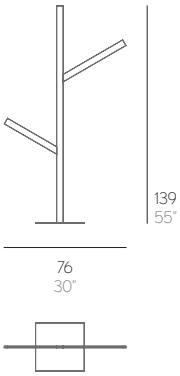

ÁRBOL BLAU (I)

Fran Silvestre

Árbol XS1

Árbol M1

LÁMPARA ÁRBOL

Luminaria de exterior fabricada con perferiteria de aluminio anodizado o termolacado. Iluminación LED.

NOTA: No se admiten piezas especiales en esta colección.

Árbol XS1	10 kg - 22 lbs	0,18 m ³ - 6,36 ft ³
Árbol M1	32 kg - 70,4 lbs	0,6 m ³ - 21,19 ft ³

OUTDOOR TREE LAMP

Outdoor luminaire made of powder coated aluminum. Lighting with LED.

NOTE: No customized sizes in this collection.

G A N
D I A
B L A
S C O

info@gandiablasco.com | www.gandiablasco.com

ÁRBOL BLAU (I)

Fran Silvestre

Árbol L1

Árbol L2

PESO. WEIGHT. GEWICHT. PESO. POIDS
 VOLUMEN. VOLUME. VOLUMEN. VOLUME. VOLUME
 Árbol L1 31 kg - 68.2 lbs 0.68 m³ - 24.01 ft³
 Árbol L2 35 kg - 77 lbs 0.68 m³ - 24.01 ft³