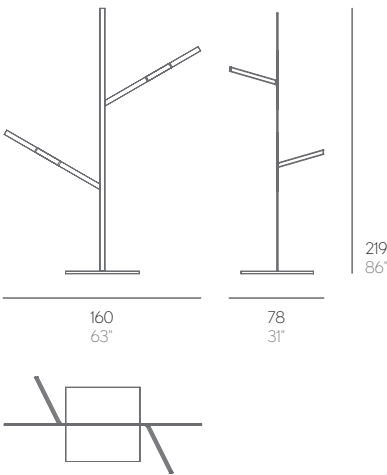

ÁRBOL BLAU (I)

Fran Silvestre

Árbol XS1

Árbol M1

LÁMPARA ÁRBOL

Luminaria de exterior fabricada con perferiteria de aluminio anodizado o termolacado. Iluminación LED.

NOTA: No se admiten piezas especiales en esta colección.

Árbol XS1	10 kg - 22 lbs	0,18 m ³ - 6,36 ft ³
Árbol M1	32 kg - 70,4 lbs	0,6 m ³ - 21,19 ft ³

OUTDOOR TREE LAMP

Outdoor luminaire made of powder coated aluminum. Lighting with LED.

NOTE: No customized sizes in this collection.