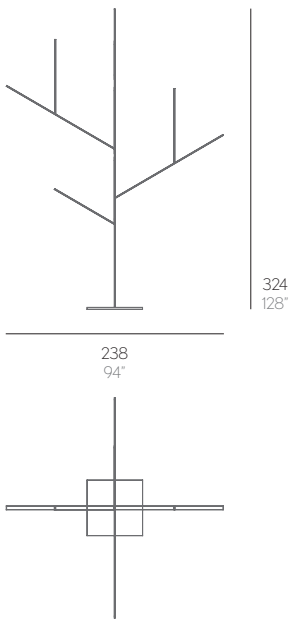

Árbol XS1	10 kg - 22 lbs	0,18 m ³ - 6,36 ft ³
Árbol M1	32 kg - 70,4 lbs	0,6 m ³ - 21,19 ft ³

OUTDOOR TREE LAMP

Outdoor luminaire made of powder coated aluminum. Lighting with LED.

NOTE: No customized sizes in this collection.

G A N
D I A
B L A
S C O

info@gandiablasco.com | www.gandiablasco.com

ÁRBOL BLAU (I)

Fran Silvestre

Árbol L1

Árbol L2

PESO. WEIGHT. GEWICHT. PESO. POIDS
 VOLUMEN. VOLUME. VOLUMEN. VOLUME. VOLUME
 Árbol L1 31 kg - 68.2 lbs 0.68 m³ - 24.01 ft³
 Árbol L2 35 kg - 77 lbs 0.68 m³ - 24.01 ft³