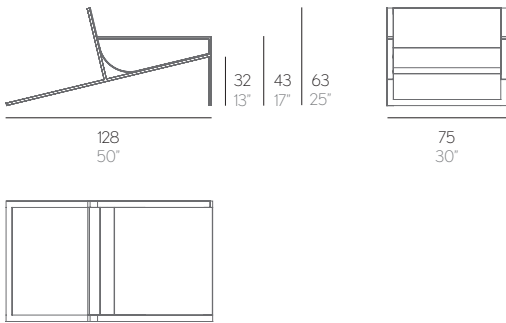

BUTACA SINGULAR BLAU

Fran Silvestre

NYC
DESIGN
2016 AWARDS WINNER

BEAU
Bienal Española
de Arquitectura y Urbanismo

PESO. WEIGHT. GEWICHT. PESO. POIDS
VOLUMEN. VOLUME. VOLUMEN. VOLUME. VOLUME

11,5 kg - 25,3 lbs 0,7 m³ - 24,72 ft³

Colchoneta. Mat. Matratze. Materassino. Matelas. Cushion

2,2 kg - 4,84 lbs

Cojín. Cushion. Kissen. Cuscino. Coussin. Pillow

25x60 cm / 10"x24"

0,85 kg - 1,87 lbs

FUNDA PROTECTORA. PROTECTIVE COVER. SCHUTBEZUG.
FODERA PROTETTIVA. HOUSSE DE PROTECTION.