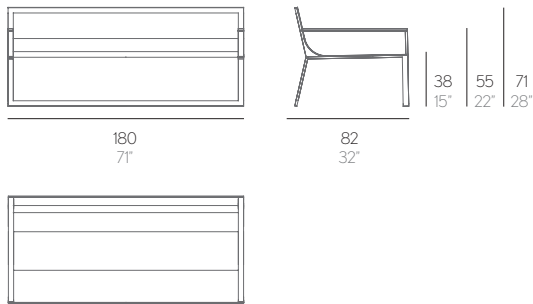

SOFÁ BLAU

Fran Silvestre

NYC
DESIGN
2016 AWARDS WINNER

BEAU
Bienal Española
de Arquitectura y Urbanismo

PESO. WEIGHT. GEWICHT. PESO. POIDS
VOLUMEN. VOLUME. VOLUMEN. VOLUME. VOLUME

28.2 kg - 62.4 lbs 0.75 m³ - 26.48 ft³

Colchoneta. Mat. Matratze. Materassino. Matelas. Cushion

5.4 kg - 11.88 lbs

Cojín. Cushion. Kissen. Cuscino. Coussin. Pillow

25x60 cm / 10"x24"

0.85 kg - 1.87 lbs

35x60 cm / 14"x24"

0.85 kg - 1.87 lbs

FUNDA PROTECTORA. PROTECTIVE COVER. SCHUTBEZUG.
FODERA PROTETTIVA. HOUSSE DE PROTECTION.