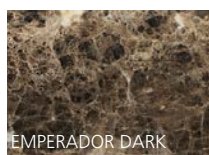

ROVERE COAL

ROVERE TERMOCOTTO

ROVERE WENGÈ

ROVERE STONE

ROVERE TABACCO

ROVERE GRIGIO

MARMI OPACHI E LUCIDI | MATT AND GLOSSY MARBLES

CARRARA

STARDUST

EMPERADOR DARK

NERO MARQUINA