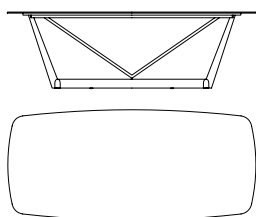

BURTON

tavolo | tables

Tavolo fisso con struttura in legno. Top in legno o marmo. Finitura struttura: rovere tinto. Finiture top: rovere tinto, marmo.

Fixed table with wooden structure. Wood or marble top. Structure finish: oak veneer. Top finish: oak veneer, marble.

h 73 w 220 d 108

h 73 w 240 d 108

BURTON

tavolo | tables

ESSENZE | VENEER

ROVERE SBIANCATO

ROVERE GOLD

ROVERE CENERE