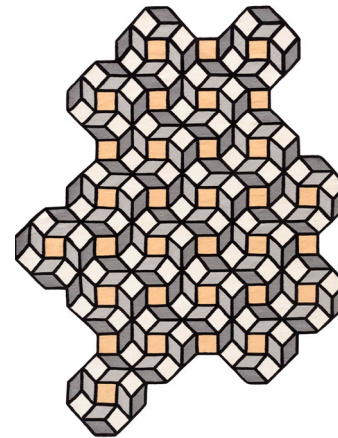

# PARQUET RHOMB

## KILIM COLLECTION

design by Front

- Composición fibras. Fibre composition:**  
100% lana. Kilim de alta calidad  
100% new. High quality Kilim
- Peso total aprox. Total aprox. weight:**  
1 Kg/m<sup>2</sup> / 0.20 lbs/ft<sup>2</sup>
- Altura total aprox. Total aprox. height:**  
6 mm / 0.24"
- Técnica de fabricación. Manufacturing technique:**  
Kilim.
- Reversible.**
- No disponible en medidas especiales. Custom sizes are not available.**
- Por favor, consulte las instrucciones de limpieza específicas del producto. Please, consult the specific cleaning instructions of the product.**

Colores disponibles. Available colours.

Yellow