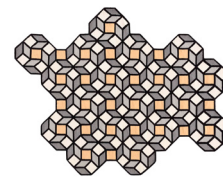

254  
8'4"

195  
6'5"

195x254 cm / 6'5"x8'4"

3,5 Kg / 7.7 lbs  
 0,02 m<sup>3</sup> / 0.71 ft<sup>3</sup>

314  
10'4"

195  
6'5"

195x314 cm / 6'5"x10'4"

5 Kg / 11 lbs  
 0,05 m<sup>3</sup> / 1.77 ft<sup>3</sup>

Colores disponibles. Available colours.

Yellow