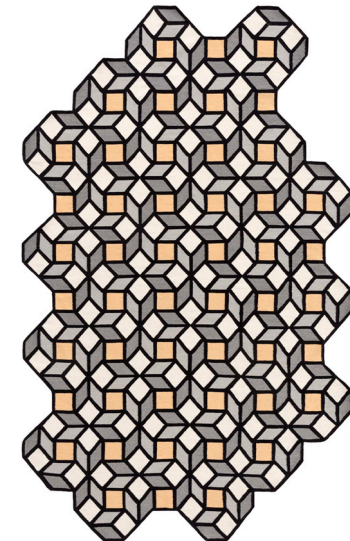

314
10'4"

195
6'5"

195x314 cm / 6'5"x10'4"

5 Kg / 11 lbs
 0,05 m³ / 1.77 ft³

Colores disponibles. Available colours.

Yellow